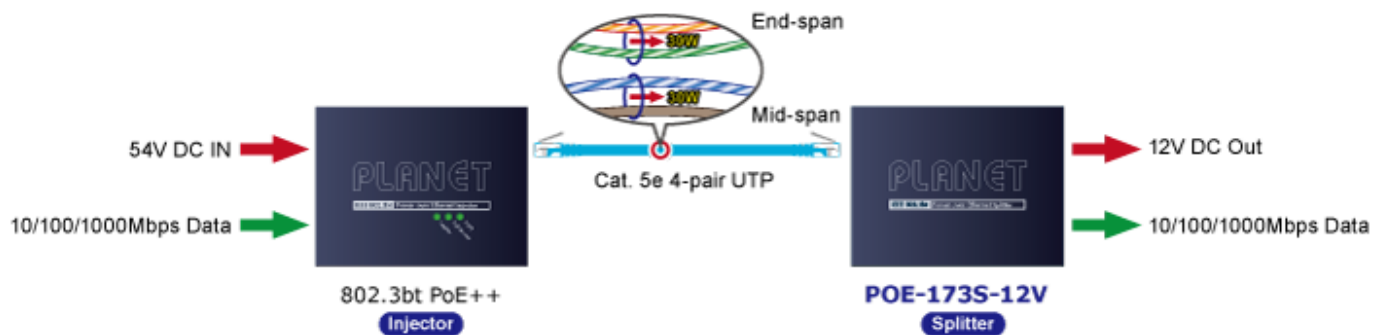

Celkový napájecí výkon: IEEE 802.3bt PoE++ (zpětně kompatibilní s IEEE 802.3at PoE+)

Počet injektorů: 1x až 30/ 60/ 90+ W

Typ napájení: End-span, Mid-span