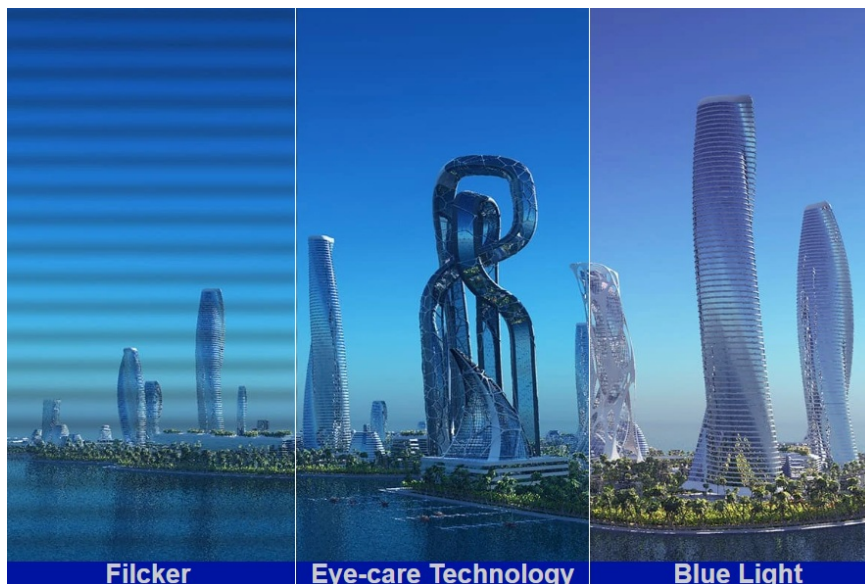

**Herní monitor ViewSonic VX2479J-HD-PRO** vám na **ploše 24 palců** zprostředkuje špičkovou kvalitu obrazu. Displej dosahuje širokých pozorovacích úhlů a vysoké obnovovací frekvence, díky čemuž podporuje plynulý obraz bez snížení kvality i při pohledu ze stran. **SuperClear IPS panel** přináší živé a věrné barvy, které si užijete při každém pohledu. Díky **obnovovací frekvenci až 180 Hz** poskytuje monitor **ViewSonic VX2479J-HD-PRO** dokonale hladký a plynulý obraz, který oceníte nejenom při gamingu, ale také třeba editaci videa a tvorbě dalšího digitálního obsahu.